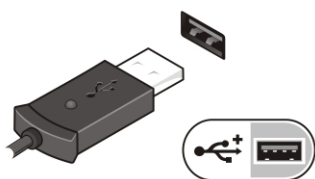

**📝 HUOMAUTUS:** Jotkin laitteet eivät ehkä sisälly toimitukseen, jos et ole tilannut niitä.

1. Kytke verkkoalaite tietokoneen verkkolaiteliittimeen ja pistorasiaan.

**Kuva 3. AC Adapter**

2. Kytke verkkokaapeli (valinnainen).

Kuva 4. Verkoliitin

3. Kytke USB-laitteet, kuten hiiri ja näppäimistö (valinnainen).

Kuva 5. USB-liitin

4. Avaa tietokoneen näyttö ja käynnistä tietokone painamalla virtapainiketta.

Kuva 6. Virtapainike

-  **HUOMAUTUS:** Tietokone on suositeltavaa kytkeä päälle ja sammuttaa ainakin kerran ennen korttien asentamista ja tietokoneen liittämistä telakointiasemaan tai muuhun ulkoiseen laitteeseen, kuten tulostimeen.